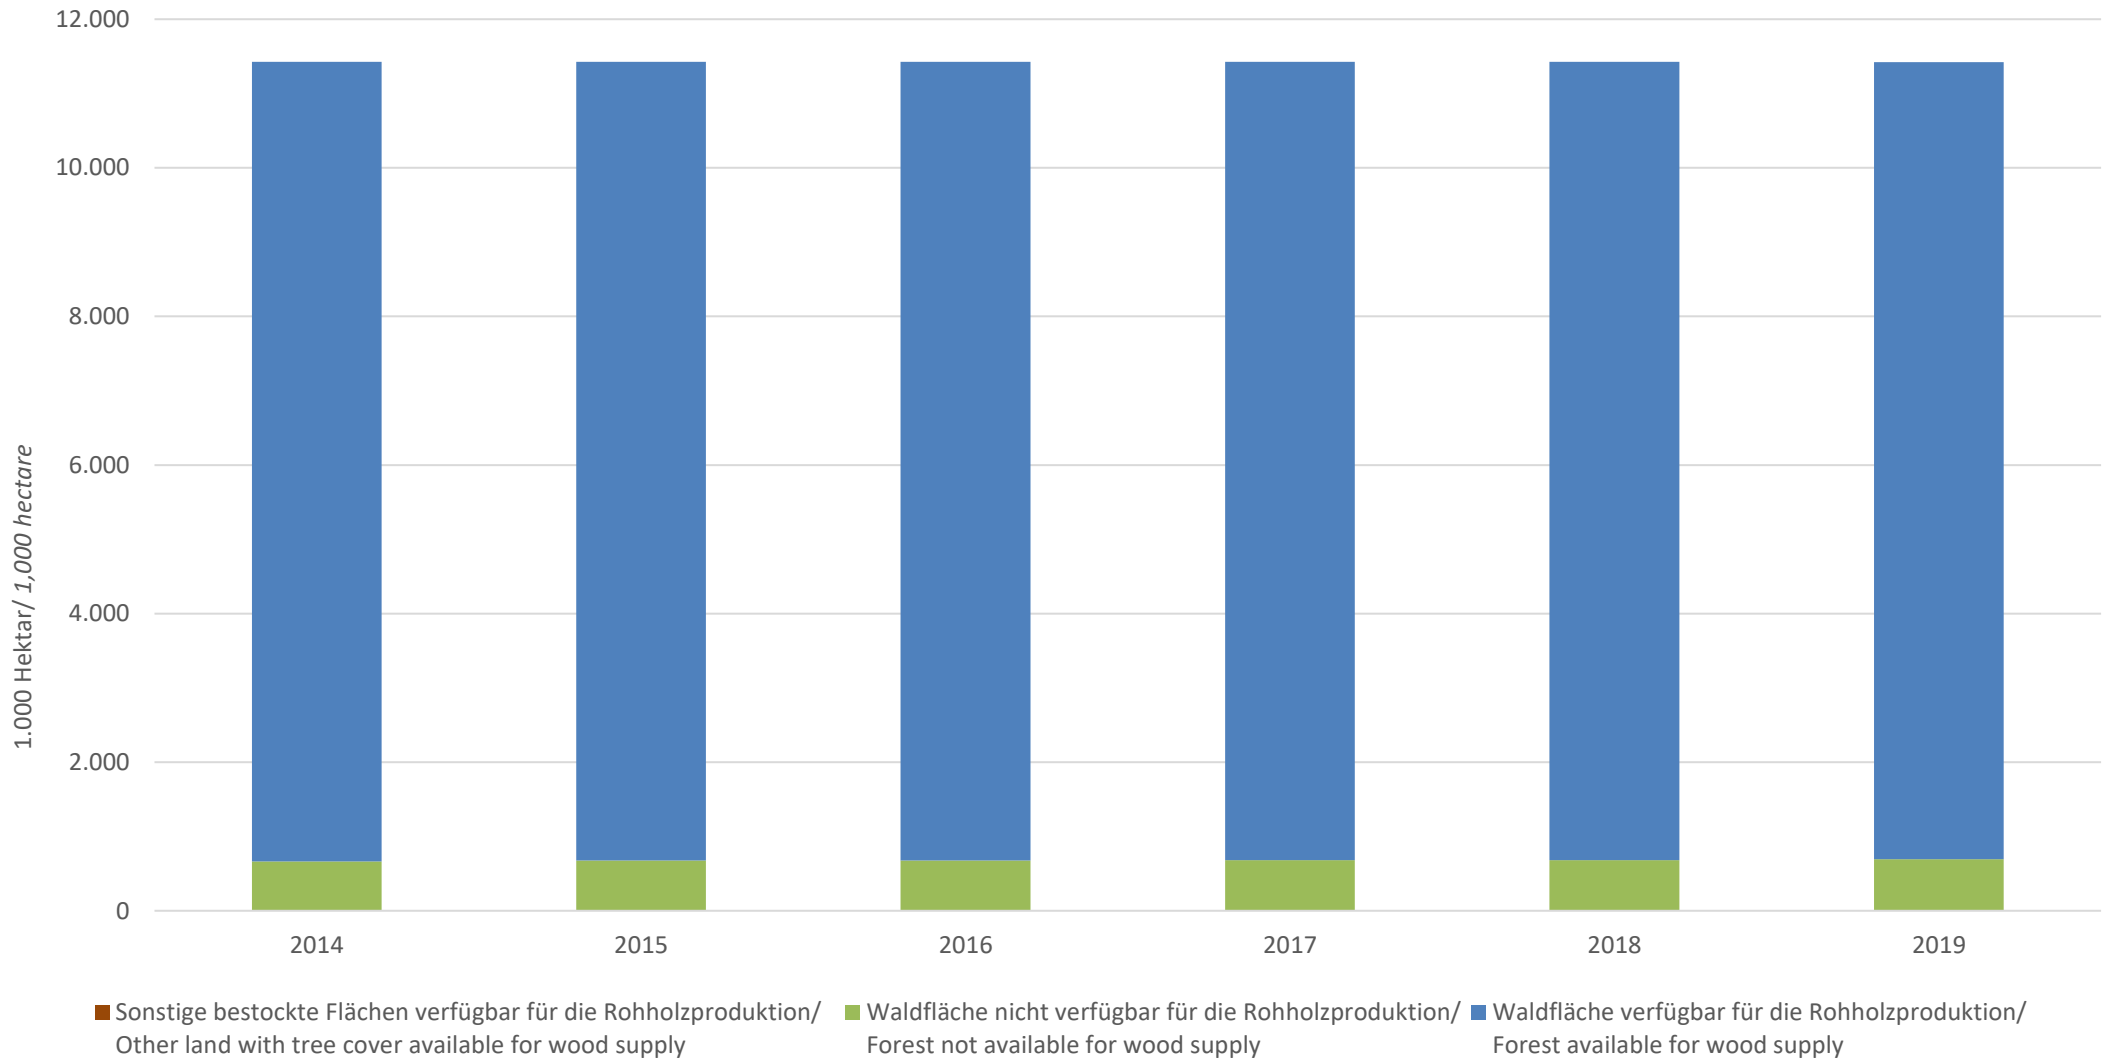

# Waldfläche in 1.000 Hektar

Area of wooded land in 1,000 hectare

Abbildung: Waldfläche in 1.000 Hektar | Quelle: Thünen-Institut für Internationale Waldwirtschaft und Forstökonomie, Berechnung auf Basis der Bundeswaldinventur 2012, einer jährlichen Abfrage der Landesministerien mit dem Zuständigkeitsbereich Forstwirtschaft und der Landwirtschaftszählung des Statistischen Bundesamtes (StBA FS 3, R. 2.1.1).  
Figure: Area of wooded land in 1,000 hectare | References: Thünen Institute of International Forestry and Forest Economics, calculation based on the National Forest Inventory (BWI 2012), an annual survey of the state ministries responsible for forestry and the agricultural census of the German Federal Statistical Office (StBA FS 3, R. 2.1.1).