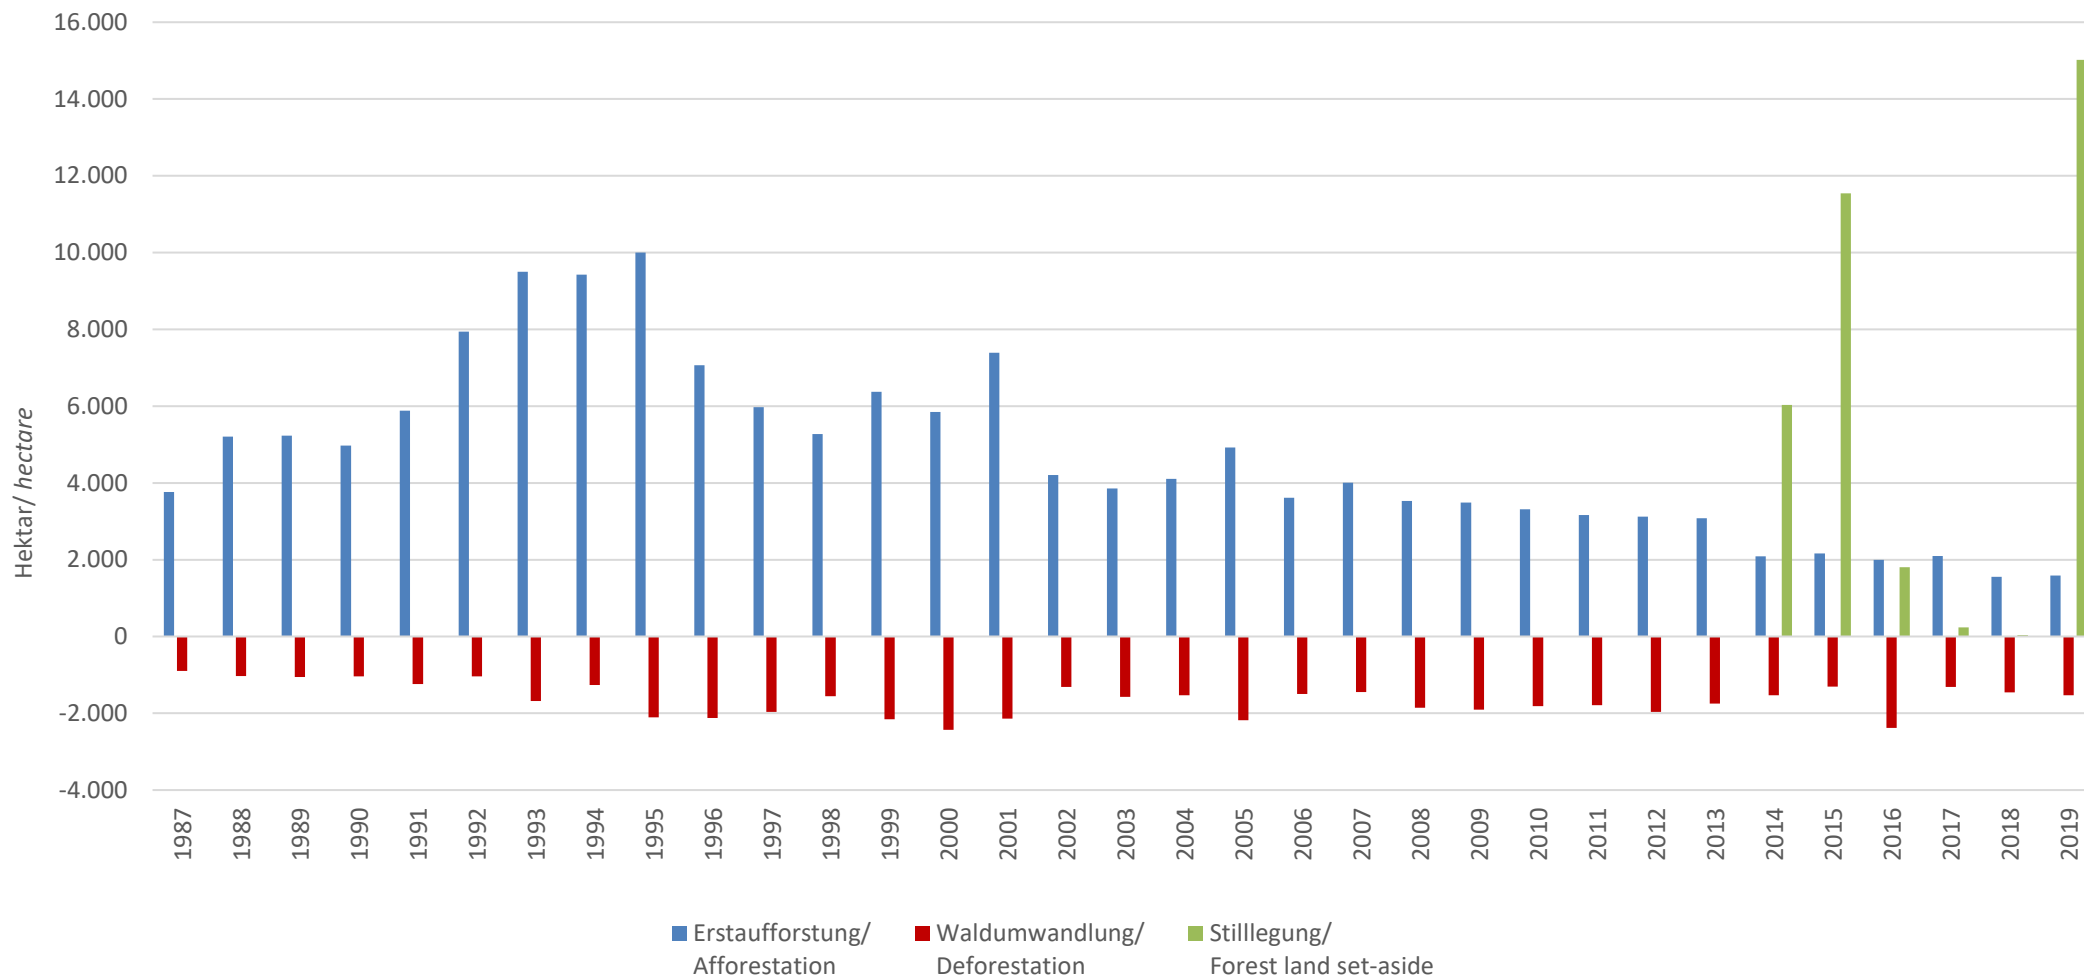

Erstaufforstung, Waldumwandlung und Stilllegung in Deutschland in Hektar (Meldungen der Bundesländer)

*Afforestation, deforestation and forest land set-aside in Germany in hectare
(report of Bundeslaender)*

Abbildung: Erstaufforstung, Waldumwandlung und Stilllegung in Deutschland in Hektar (Meldungen der Bundesländer) | Quelle: Thünen-Institut für Internationale Waldwirtschaft und Forstökonomie, Berechnung auf Basis einer jährlichen Abfrage der Landesministerien mit dem Zuständigkeitsbereich Forstwirtschaft.