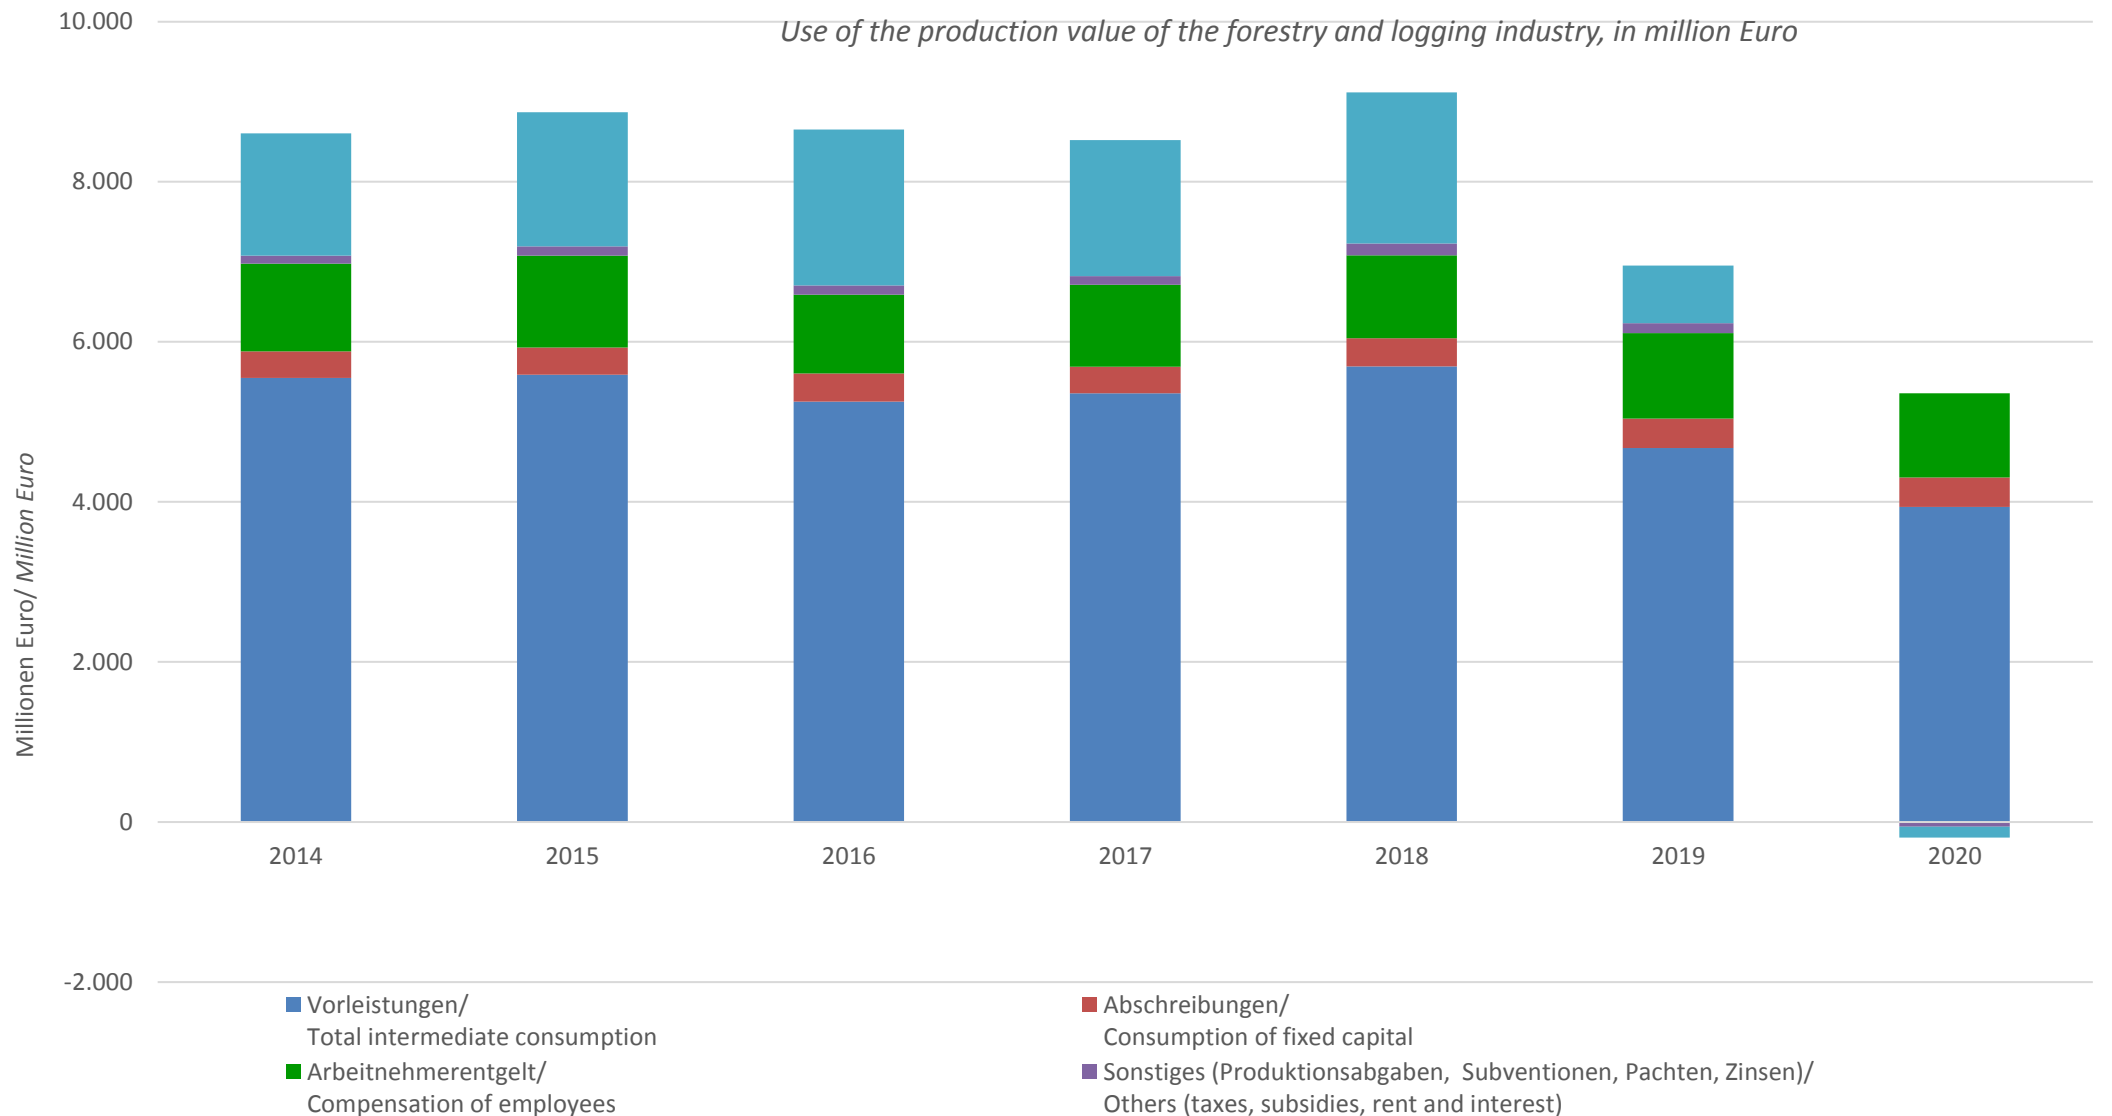

Verwendung des Produktionswertes des Wirtschaftsbereichs Forstwirtschaft in Millionen Euro

Use of the production value of the forestry and logging industry, in million Euro

Abbildung: Verwendung des Produktionswertes des Wirtschaftsbereichs Forstwirtschaft in Millionen Euro | Quelle: Thünen-Institut für Internationale Waldwirtschaft und Forstökonomie. Berechnung auf Basis der Forstwirtschaftlichen Gesamtrechnung (FGR), des Testbetriebsnetz Forst des BMEL und der Waldgesamtrechnung.

Figure: Use of the production value of the forestry and logging industry, in million Euro | References: Thünen Institute of International Forestry and Forest Economics. Calculation based on the Economic Accounts for Forestry (FGR) and the Forest Accountancy Data Network of the BMEL.