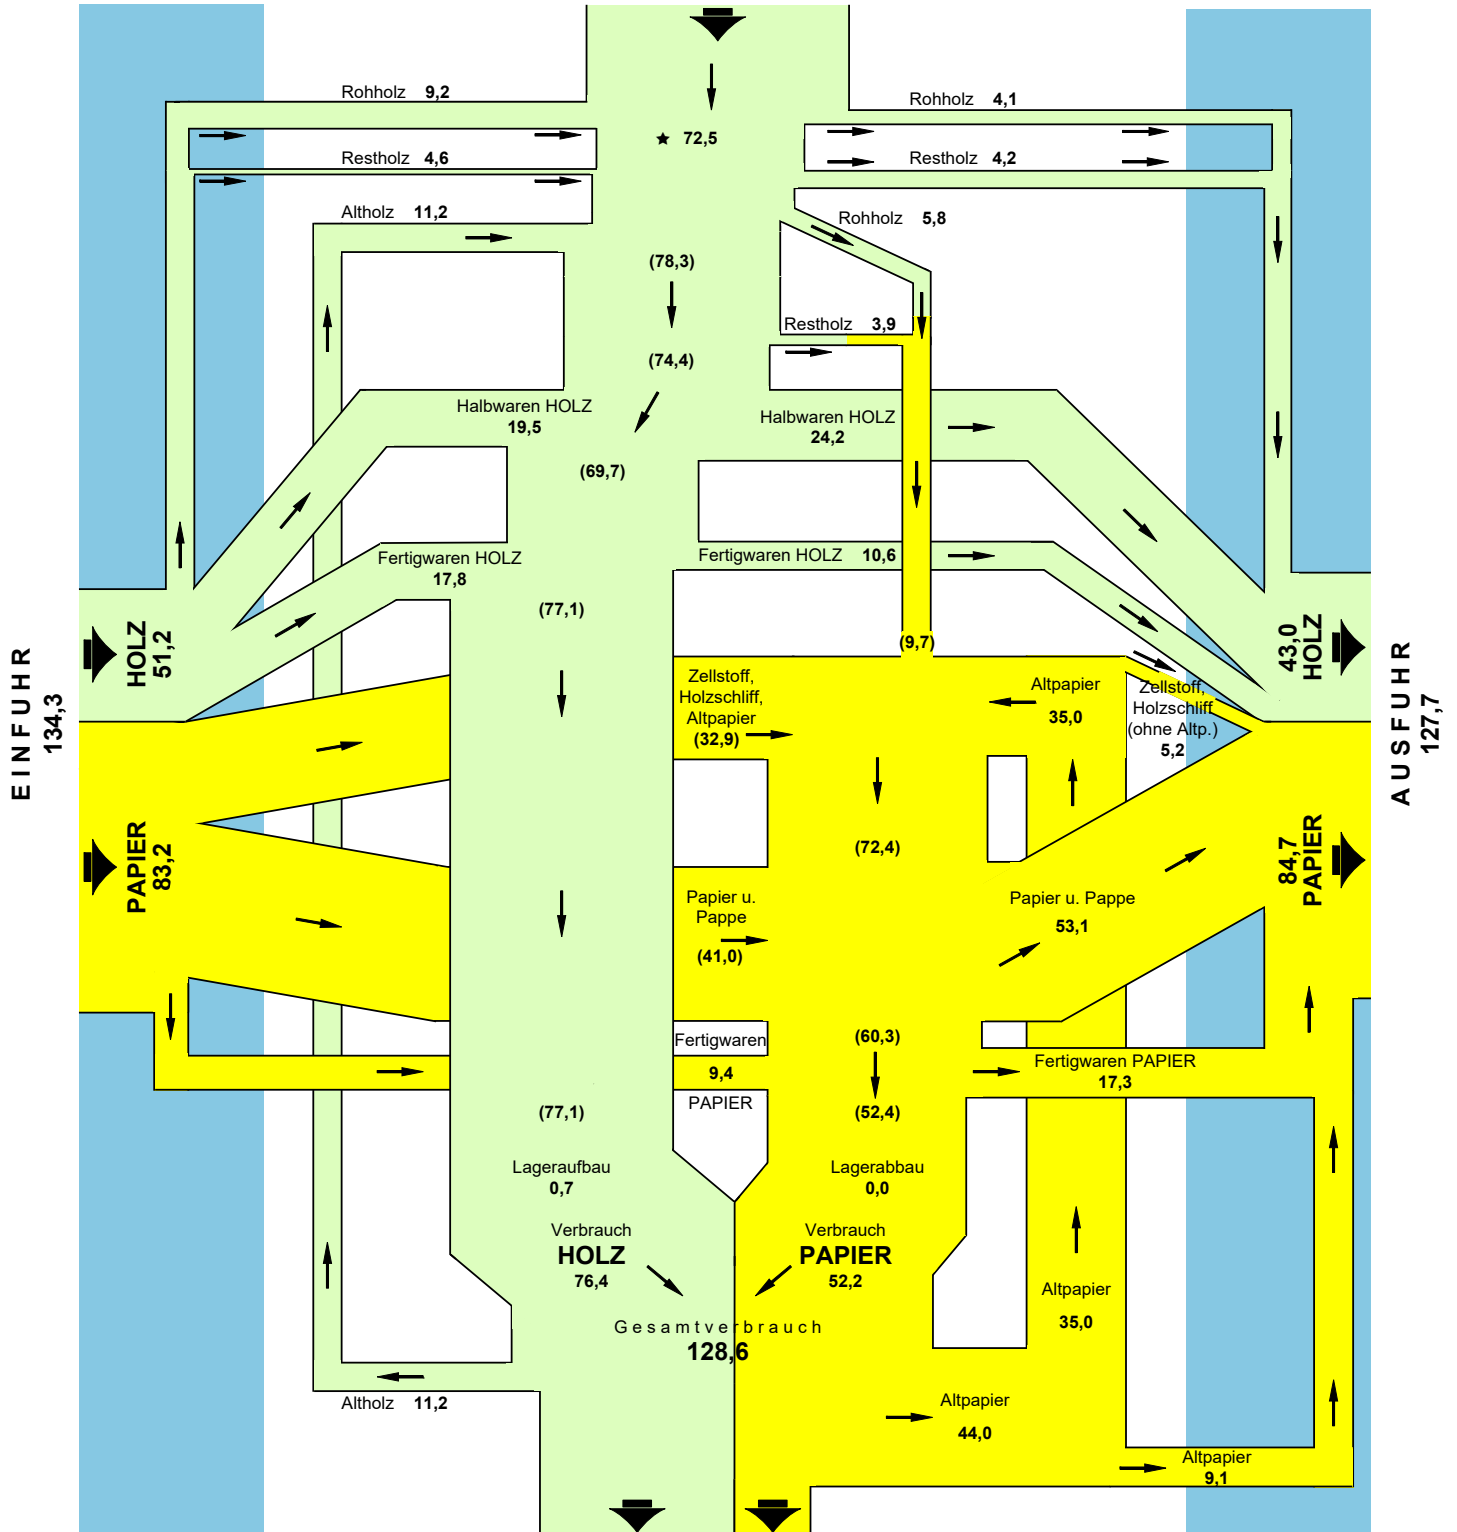

# Forst - und Holzwirtschaft

BUNDESREPUBLIK DEUTSCHLAND

FORST-  
WIRTSCHAFT  
67,4

2016

Alle Daten in Millionen m<sup>3</sup>(r)

★ Daten in (.....) sind Zwischenergebnisse (Rundungsdifferenzen möglich)

73,3

**HOLZ**

**PAPIER**

(Rohholz, Schnittholz und Holzwerkstoffe sowie Waren daraus)

(Holzschliff, Zellstoff, Papier und Pappe sowie Waren daraus)