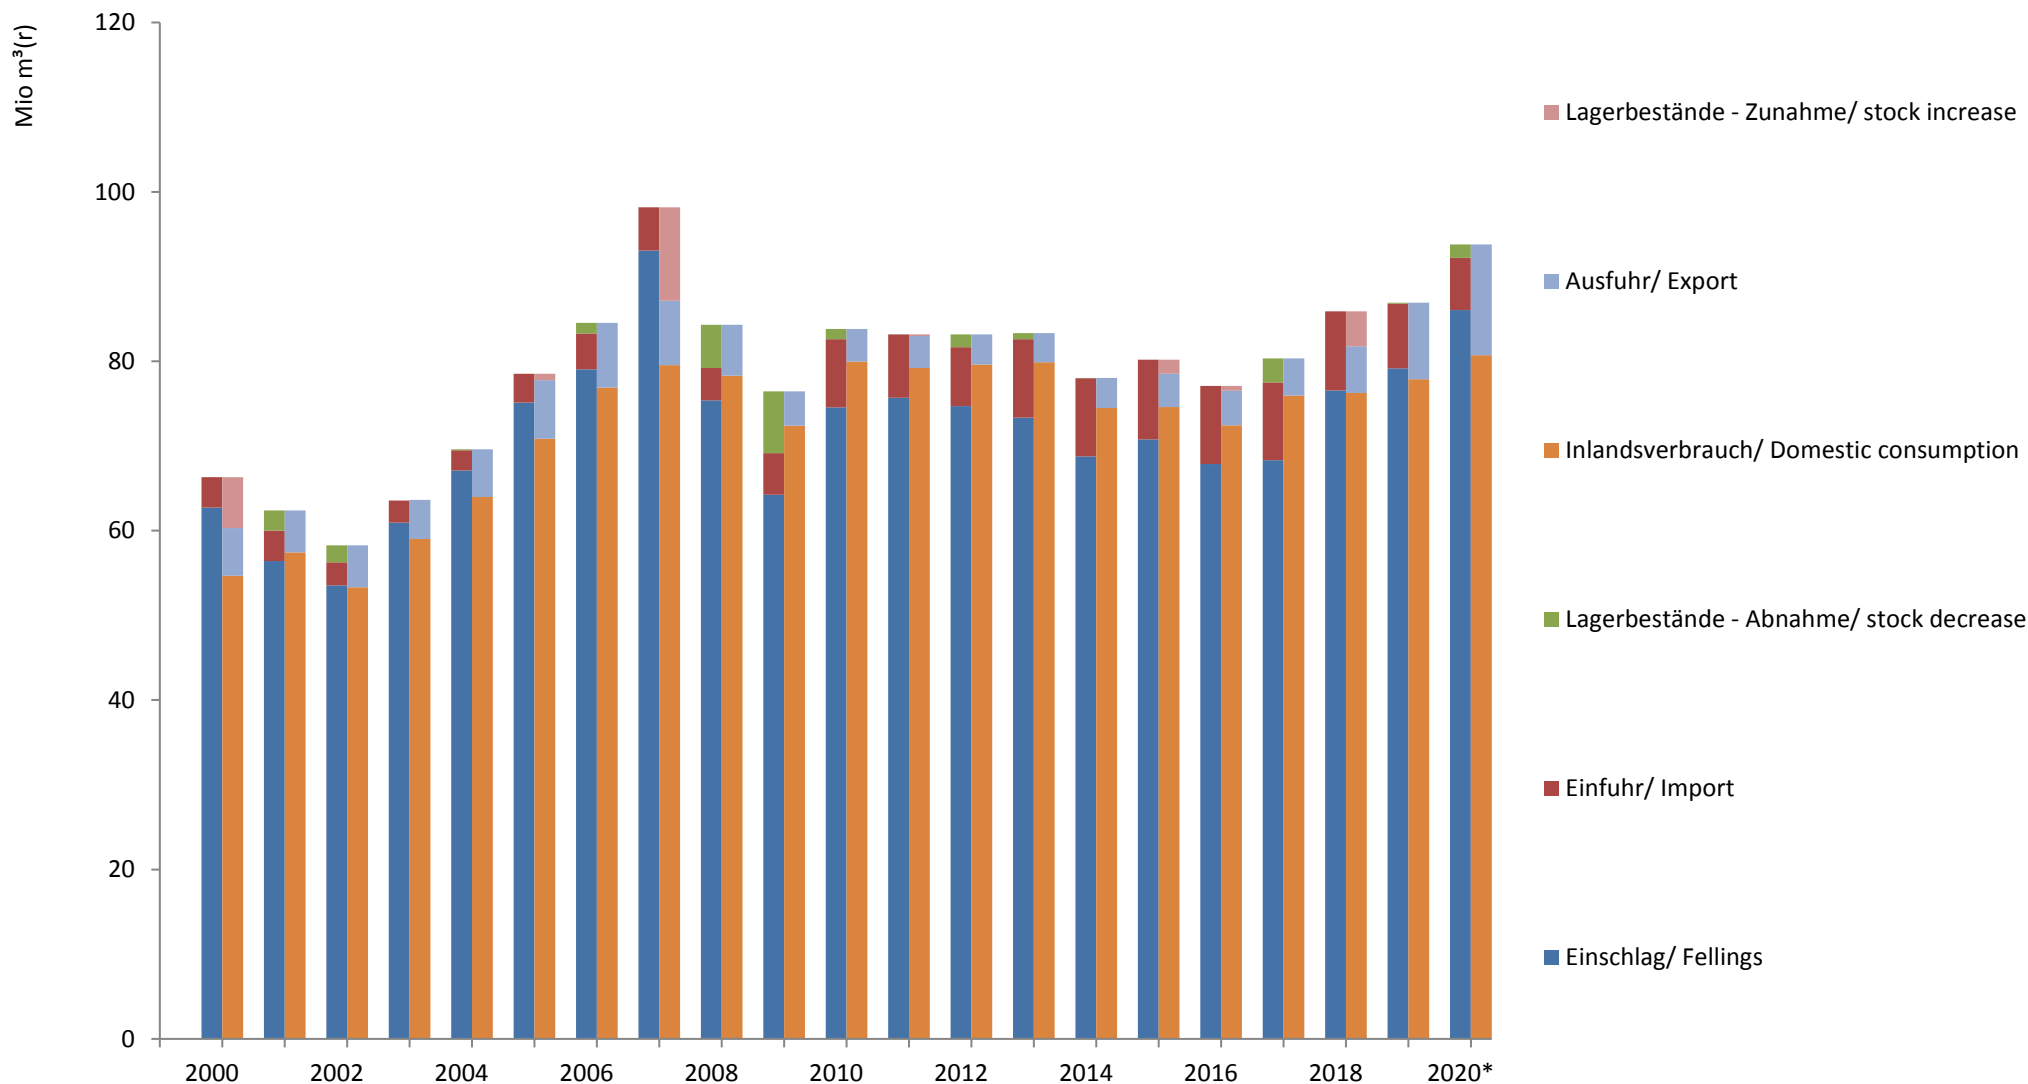

Rohholzbilanz der Bundesrepublik Deutschland in Mio. m³ (r) (Rohholzäquivalent)

Roundwood balance of Germany in million cubic meter roundwood equivalent (m³(r))

* Daten des jüngsten Jahres sind vorläufig/ numbers of latest year are preliminary