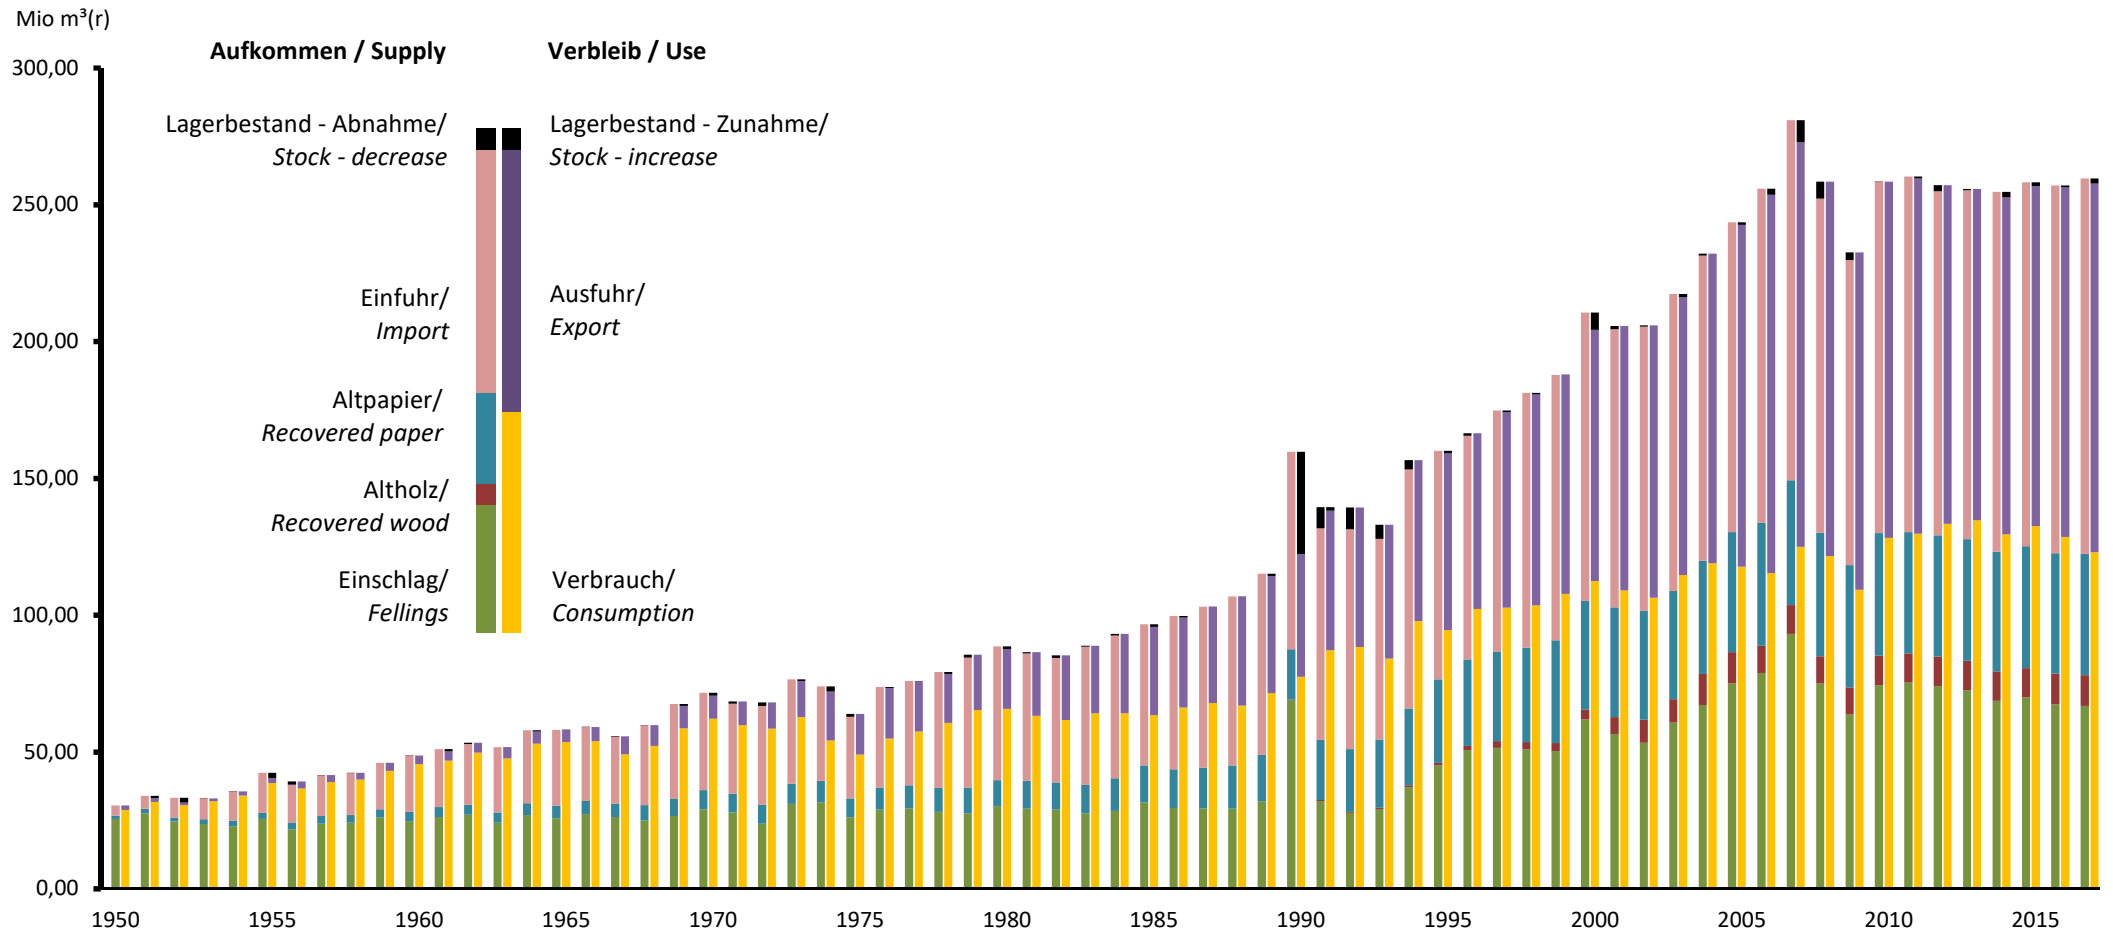

Gesamtholzbilanz der Bundesrepublik Deutschland von Holz und Produkten auf der Basis Holz nach Aufkommensquellen in Mio. m³ (r) (Rohholzäquivalent)

General wood balance of Germany of wood and wood based products by sources of supply in million cubic meter roundwood equivalent (m³(r))

* ab 1991 neuer Gebietsstand durch Wiedervereinigung, Zahlen für jüngstes Jahr sind vorläufig /
 changed territorial state from 1991 on due to reunion, numbers for latest year are preliminary