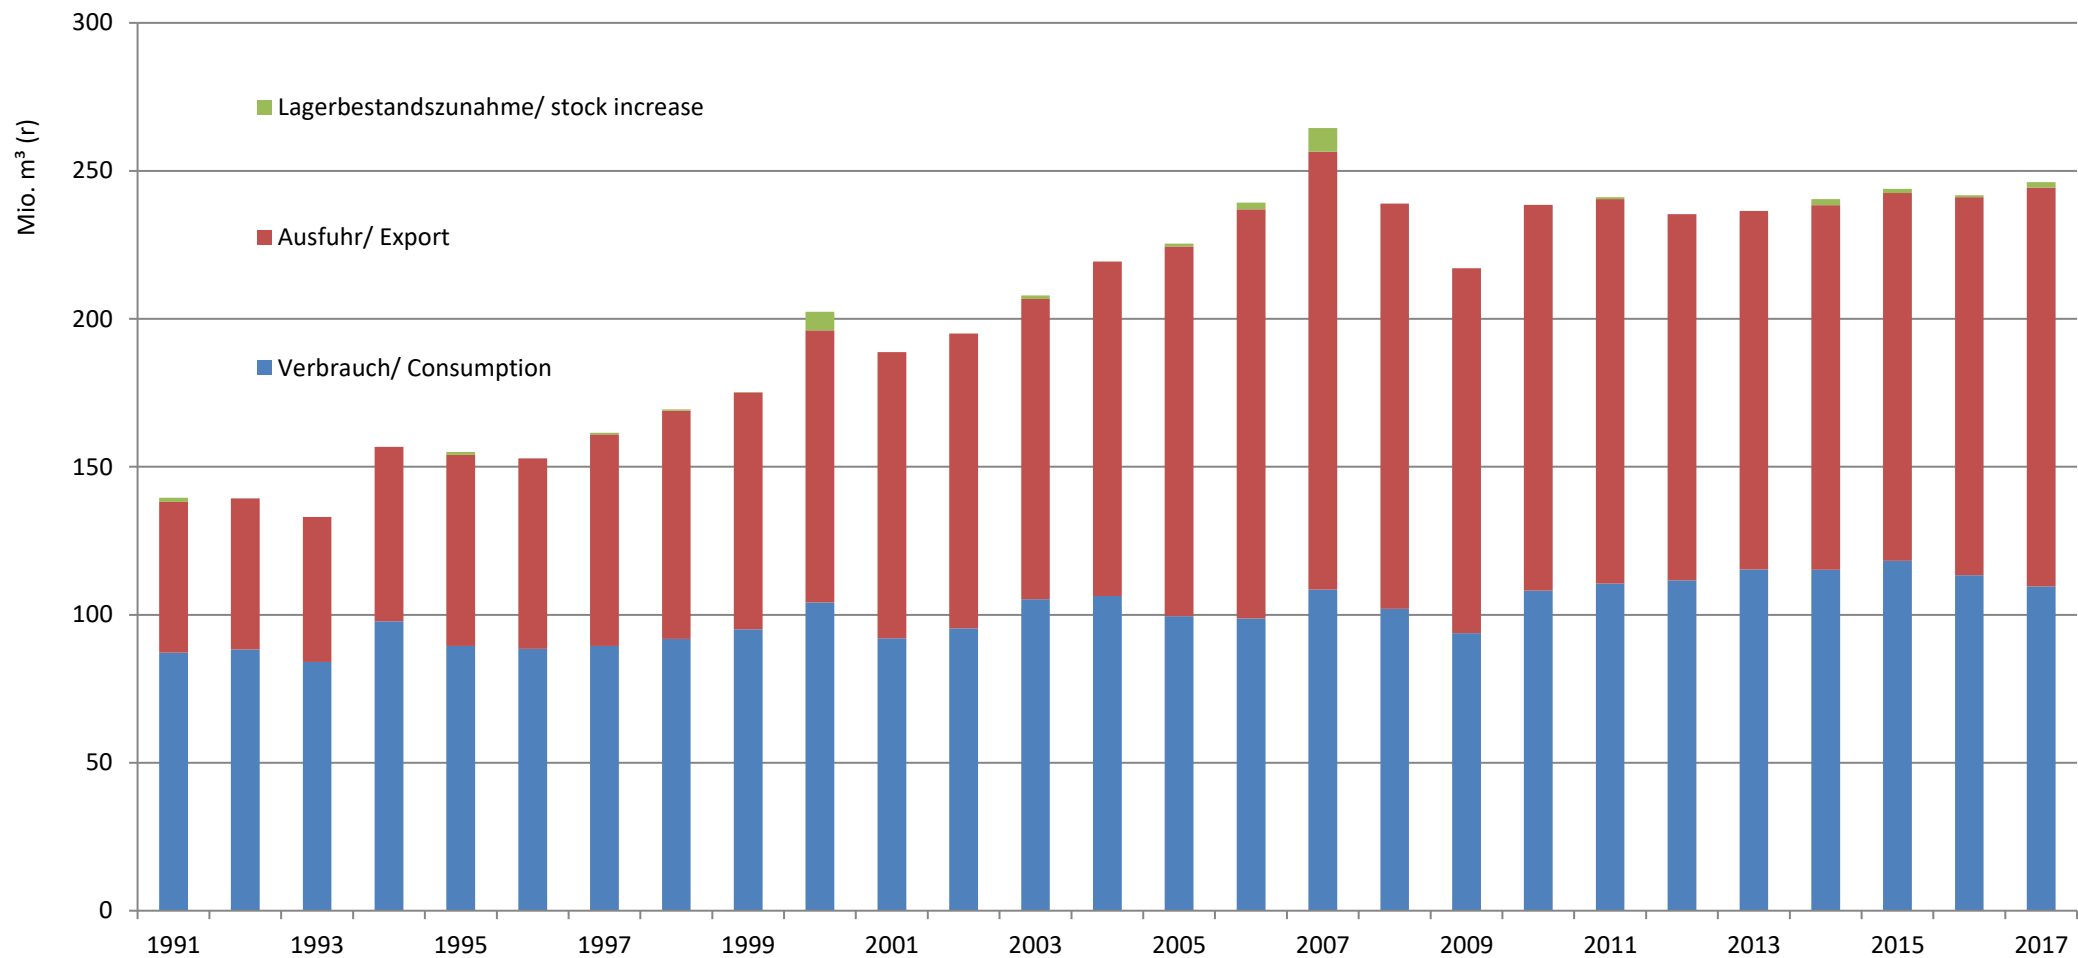

Gesamtverwendung von Holz und Produkten auf der Basis Holz in der Bundesrepublik Deutschland nach Art der Verwendung in Mio. m³ (r) (Rohholzäquivalent)

Total use of wood and wood based products in Germany by type of use in million cubic meter roundwood equivalent (m³(r))

* Daten des jüngsten Jahres sind vorläufig/ numbers of latest year are preliminary