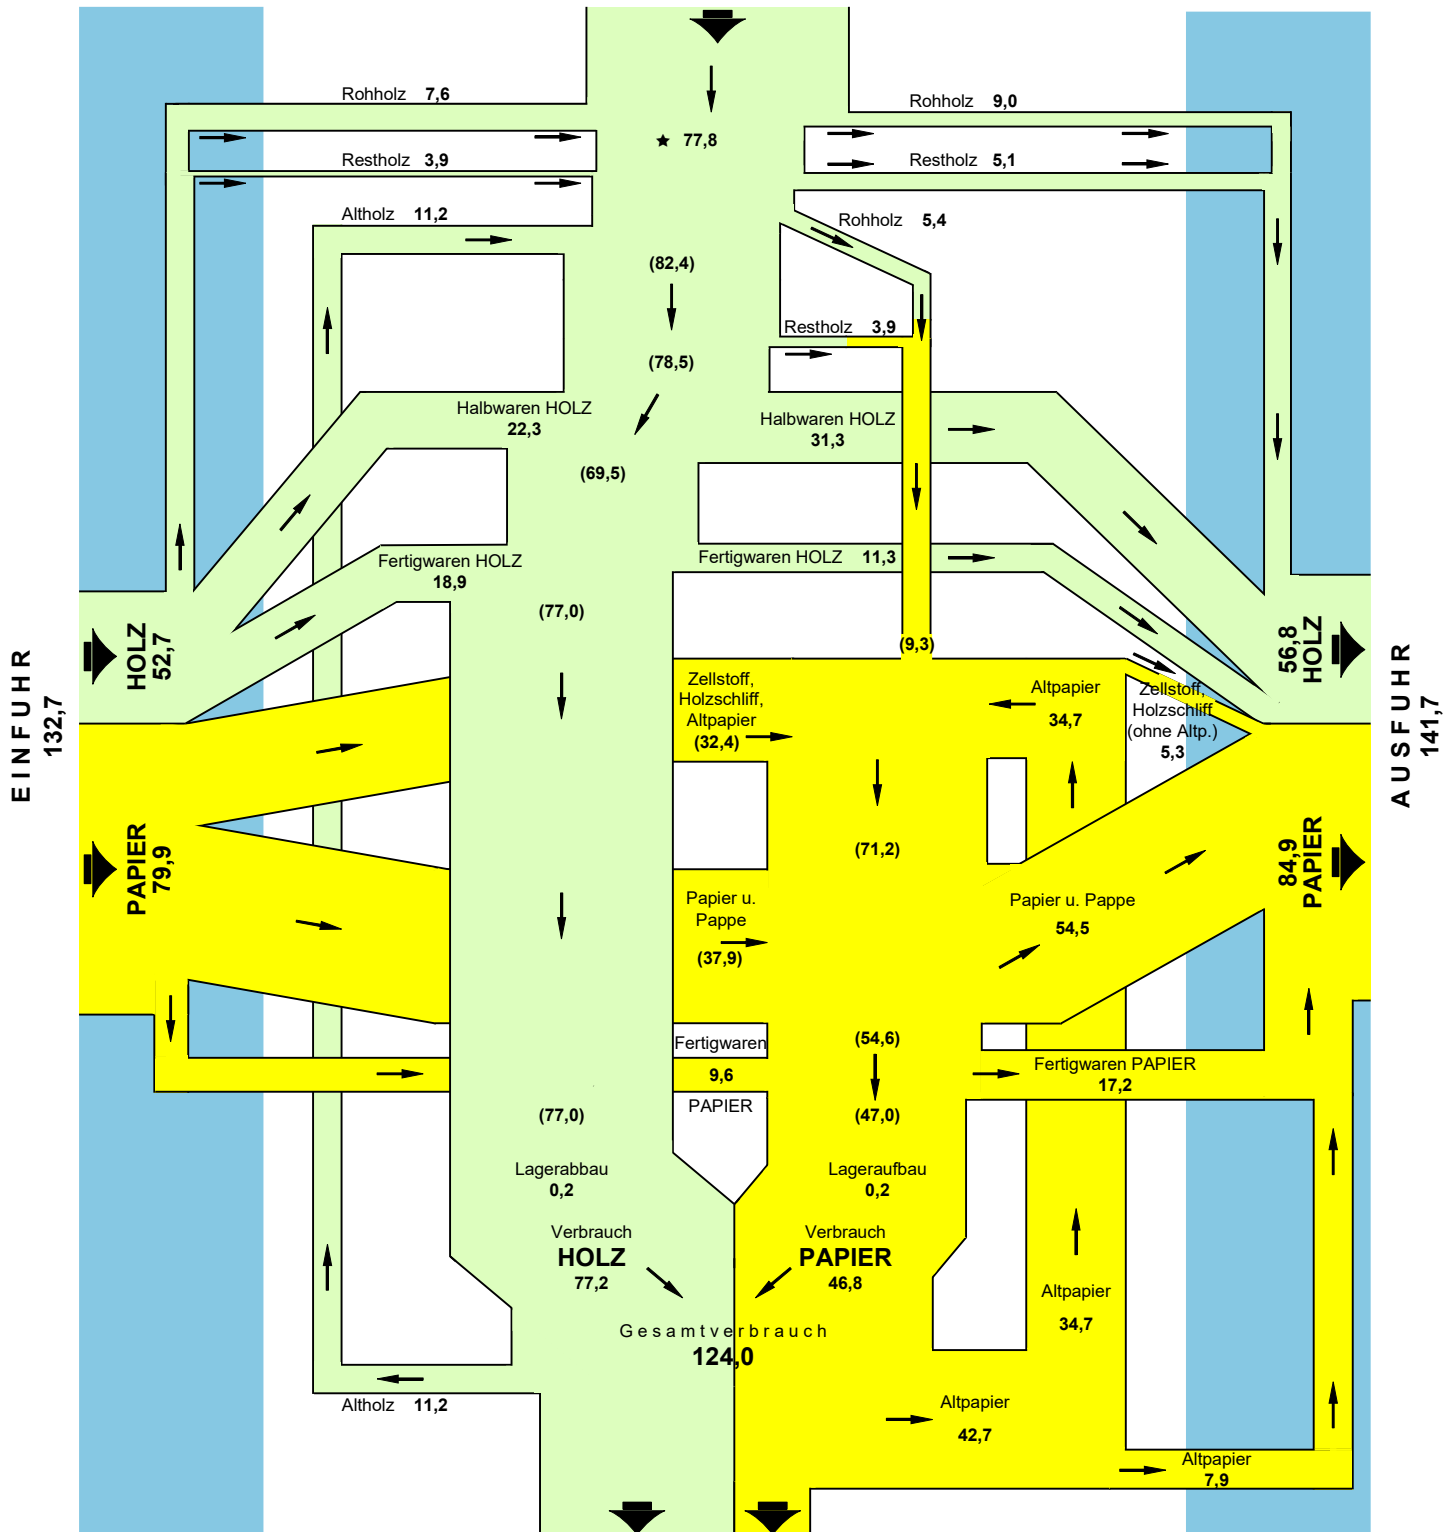

# Forst - und Holzwirtschaft

BUNDESREPUBLIK DEUTSCHLAND

**FORST-  
WIRTSCHAFT  
79,2**

**2019**

Alle Daten in Millionen m³(r)

Dauergebrauch? Deponie? Energie?

70,1

★ Daten in (.....) sind Zwischenergebnisse (Rundungsdifferenzen möglich)

**HOLZ**

**PAPIER**

(Rohholz, Schnittholz und Holzwerkstoffe sowie Waren daraus)

(Holzschliff, Zellstoff, Papier und Pappe sowie Waren daraus)