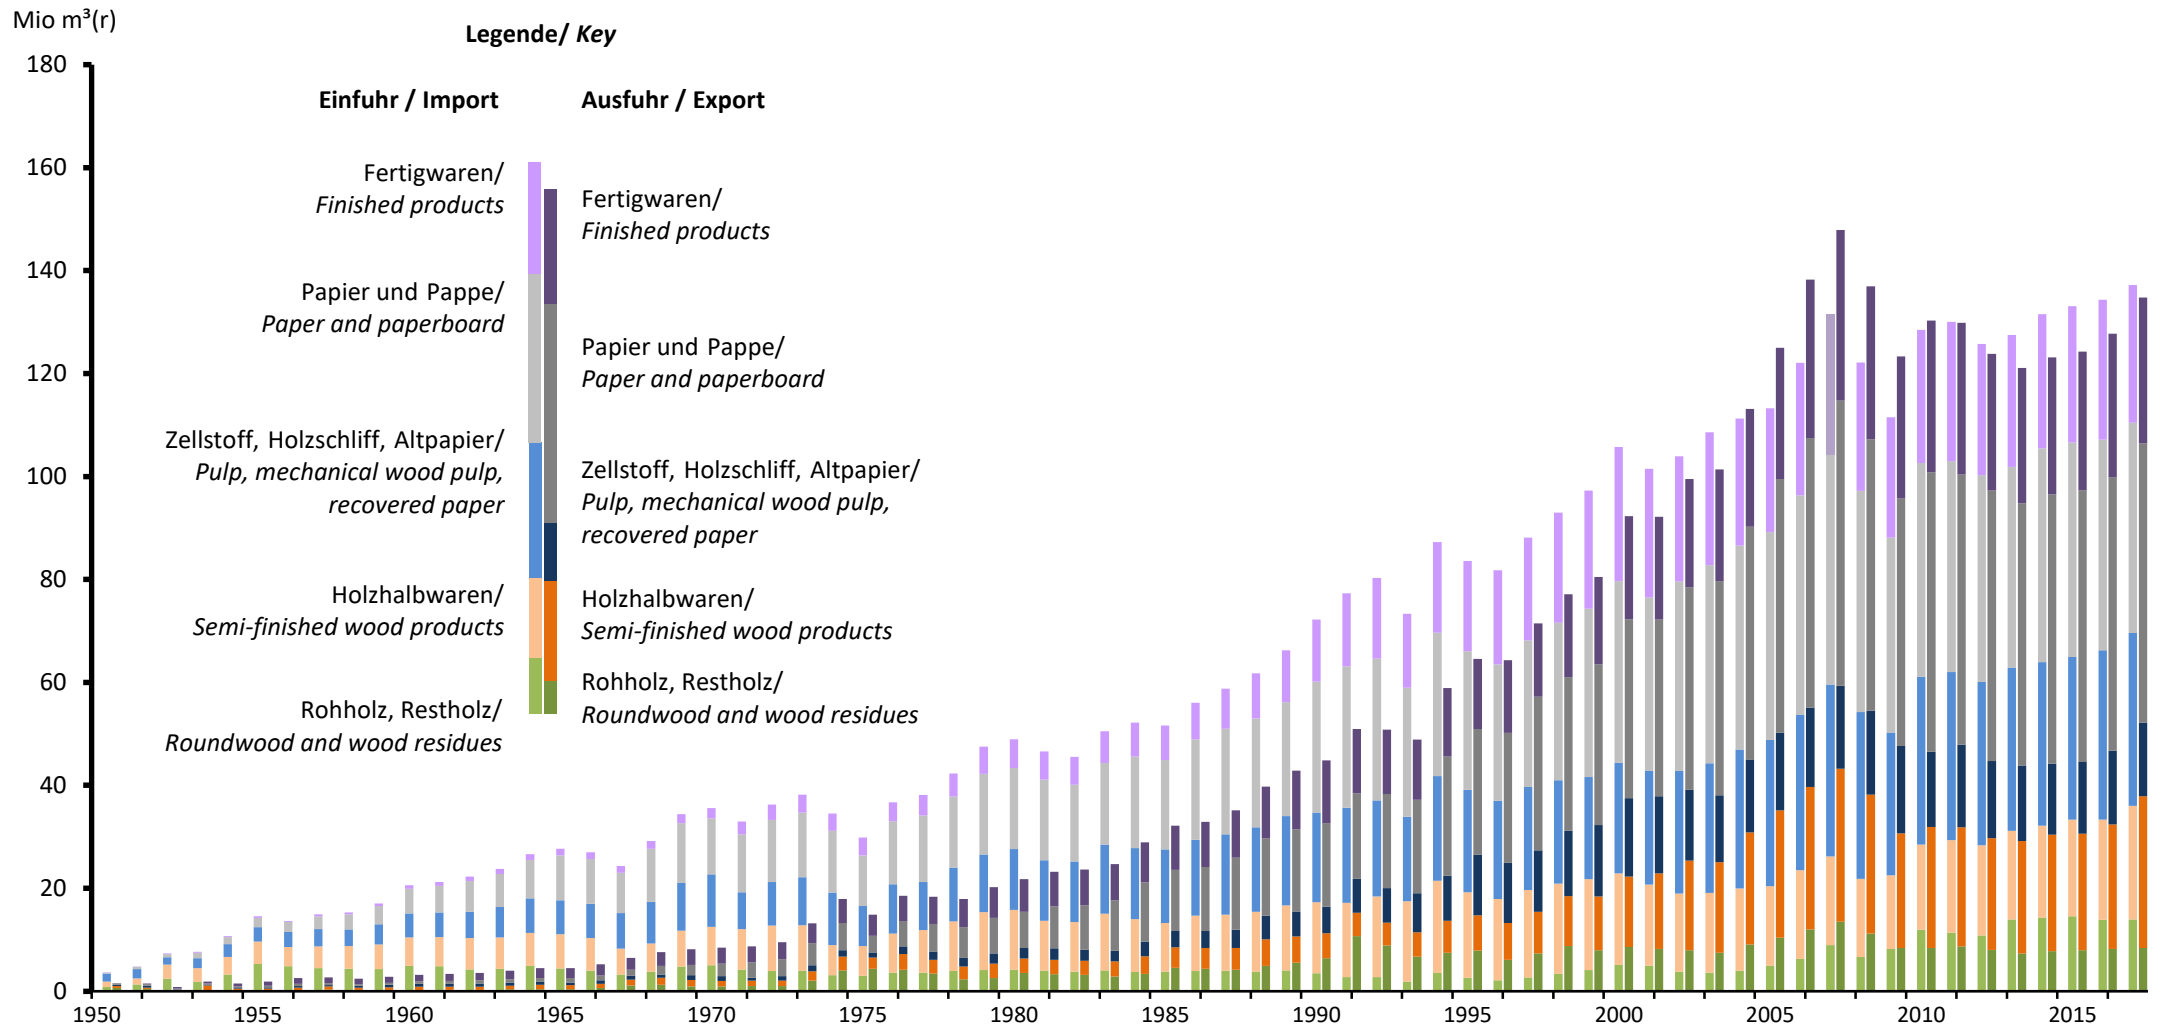

# Bilanz des Außenhandels der Bundesrepublik Deutschland mit Holz und Produkten auf der Basis Holz als Rohholzäquivalent ( $m^3(r)$ )

Foreign trade balance of Germany with wood and wood based products in cubic meters roundwood equivalent ( $m^3(r)$ )

\* ab 1991 neuer Gebietsstand durch Wiedervereinigung, Zahlen für jüngstes Jahr sind vorläufig/  
changed territorial state from 1991 on due to reunion, numbers for latest year are preliminary