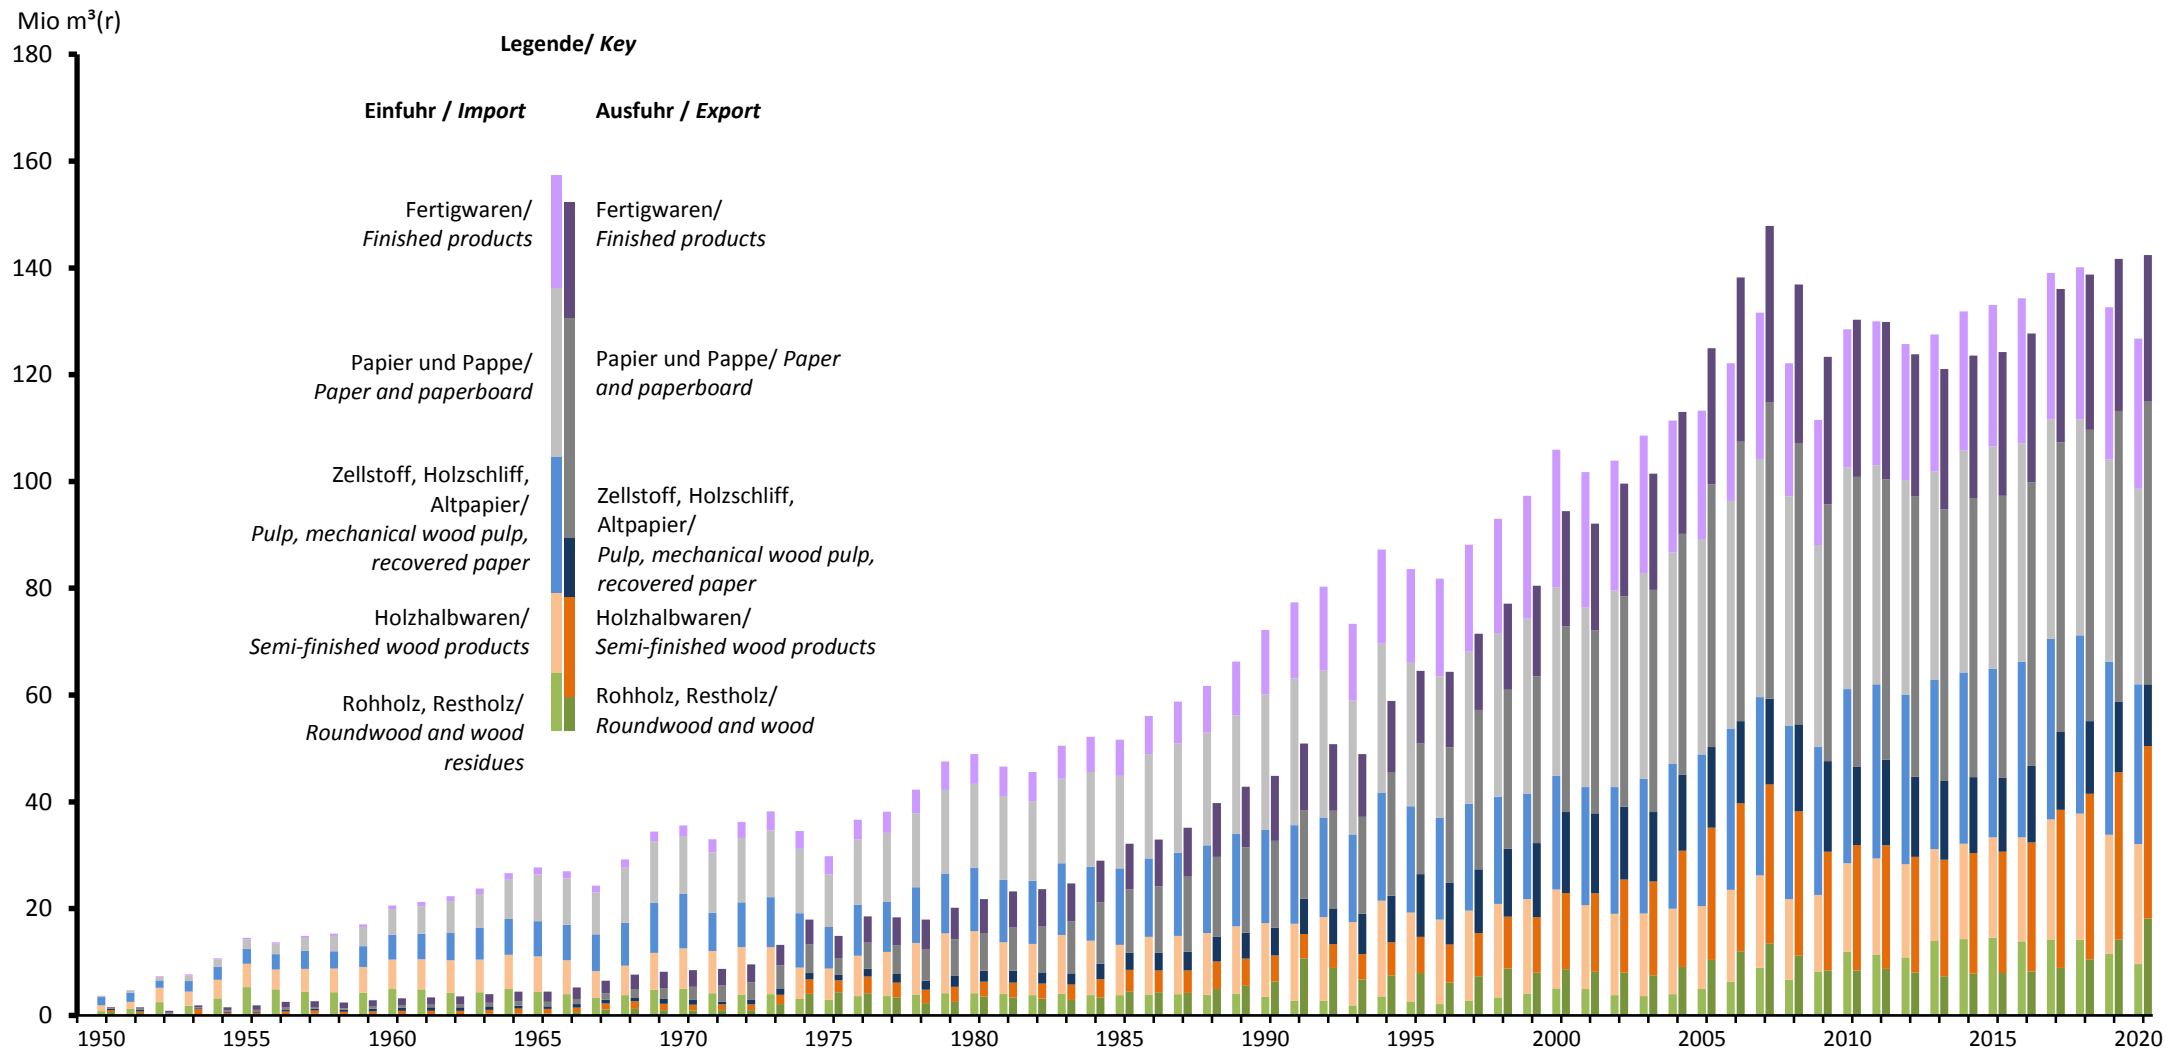

Bilanz des Außenhandels der Bundesrepublik Deutschland mit Holz und Produkten auf der Basis Holz als Rohholzäquivalent ($m^3(r)$)

Foreign trade balance of Germany with wood and wood based products in cubic meters roundwood equivalent ($m^3(r)$)

* ab 1991 neuer Gebietsstand durch Wiedervereinigung, Zahlen für jüngstes Jahr sind vorläufig/
changed territorial state from 1991 on due to reunion, numbers for latest year are preliminary