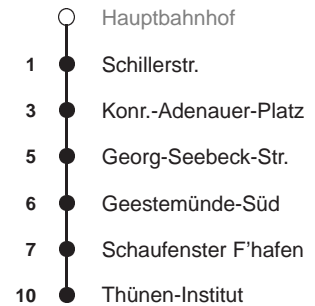

Hafen-Liner

HL

Richtung

Thünen-Institut

über Schaufenster Fischereihafen -
Thünen-Institut

Haltestelle

Hauptbahnhof

Uhr	Montag - Freitag	Samstag	Sonn-/ Feiertag
3			
4			
5			
6	12 42	12 42	
7	12 42	12 42	
8	12 42	12 42	
9	12 42	12 42	
10	12 42	12 42	11 41
11	12 42	12 42	19 39 59
12	12 42	12 42	19 39 59
13	12 42	12 42	19 39 59
14	12 42	12 42	19 39 59
15	12 42	12 42	19 39 59
16	12 42	12 42	19 39 59
17	12 42	12 42	19 39 59
18	12 42	12 42	19 39 59
19	12 42	12 42	19 52♦
20	22♦ 52♦	22 52	22♦ 52♦
21	22♦ 52♦	22 52	22♦ 52♦
22	22♦ 52♦	22 52	22♦ 52♦
23	22♦ 52♦	22 52	22♦ 52♦
0	22♦	22	22♦
1			

Linienerlauf und Fahrtzeit in Min.

♦ : fährt nur vor Samstagen, Sonn- und Feiertagen

◆ : fährt nur an Musiksommer Donnerstagen, freitags und vor Wochenfeiertagen

nächste Verkaufsstelle:
Kundencenter BREMERHAVEN BUS, Bahnhofspassage